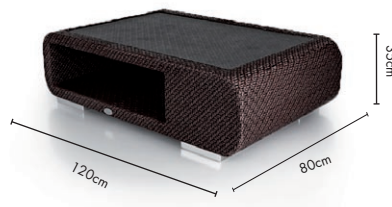

# BREEZE Lounge

Hochwertige Lounge Garnitur in aufwendiger Flechtart mit abgerundeten Armlehnen.

*High-grade lounge setting in lavish weaving style with rounded armrest.*

Sessel  
Lounge chair

2-Sitzer  
2-Seater

3-Sitzer  
3-Seater

Mittelmodular klein  
Middle module small

Mittelmodular gross  
Middle module big

Eckmodular  
Corner module

Kaffeetisch mit eingelassener Glasplatte  
Coffee table incl. embedded glass table top