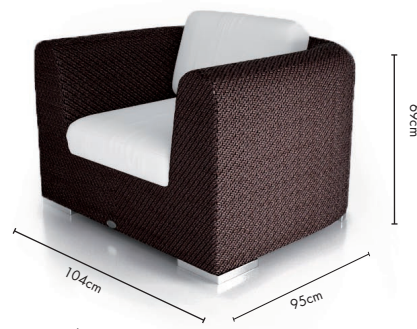

# BREEZE Lounge

Hochwertige Lounge Garnitur in aufwendiger Flechtart mit abgerundeten Armlehnen.

*High-grade lounge setting in lavish weaving style with rounded armrest.*

Sessel  
Lounge chair

2-Sitzer  
2-Seater

3-Sitzer  
3-Seater

Mittelmodular klein  
Middle module small

Mittelmodular gross  
Middle module big

Eckmodular  
Corner module

Kaffeetisch mit eingelassener Glasplatte  
Coffee table incl. embedded glass table top