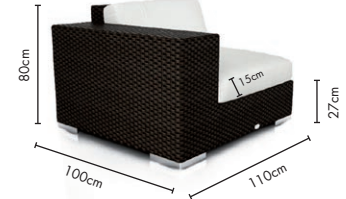

honey wicker / natural

Sessel
Lounge chair

Eckmodul Armlehne links
Corner module armrest left

Eckmodul Armlehne rechts
Corner module armrest right

Eckmodul
Corner module

Mittelmodul gross
Middle module big

Mittelmodul klein
Middle module small

Kaffee-Tisch
Coffee table

Ottoman
Ottoman

Lounge Modular Set in breiter Flechtoptik.
Finden Sie Ihre persönliche Farbkombination mit Hilfe des
„Farb-Konfigurator“ auf unserer Website.