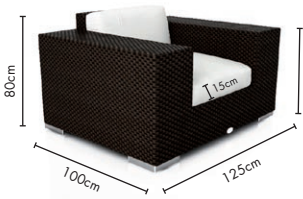

honey wicker / natural

Sessel
Lounge chair

Eckmodul Armlehne links
Corner module armrest left

Eckmodul Armlehne rechts
Corner module armrest right

Eckmodul
Corner module

Mittelmodul gross
Middle module big

Mittelmodul klein
Middle module small

Kaffee-Tisch
Coffee table

Ottoman
Ottoman

Lounge Modular Set in breiter Flechtoptik.
Finden Sie Ihre persönliche Farbkombination mit Hilfe des
„Farb-Konfigurator“ auf unserer Website.