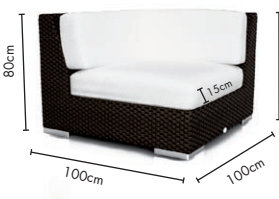

honey wicker / natural

Sessel
Lounge chair

Eckmodul Armlehne links
Corner module armrest left

Eckmodul Armlehne rechts
Corner module armrest right

Eckmodul
Corner module

Mittelmodul gross
Middle module big

Mittelmodul klein
Middle module small

Kaffee-Tisch
Coffee table

Ottoman
Ottoman

Lounge Modular Set in breiter Flechtoptik.
Finden Sie Ihre persönliche Farbkombination mit Hilfe des
„Farb-Konfigurator“ auf unserer Website.