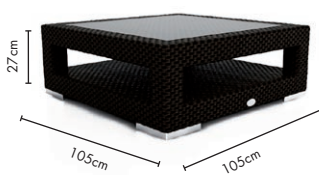

honey wicker / natural

Sessel
Lounge chair

Eckmodul Armlehne links
Corner module armrest left

Eckmodul Armlehne rechts
Corner module armrest right

Eckmodul
Corner module

Mittelmodul gross
Middle module big

Mittelmodul klein
Middle module small

Kaffee-Tisch
Coffee table

Ottoman
Ottoman

Lounge Modular Set in breiter Flechtoptik.
Finden Sie Ihre persönliche Farbkombination mit Hilfe des
„Farb-Konfigurator“ auf unserer Website.