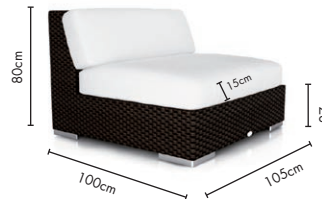

honey wicker / natural

Sessel
Lounge chair

Eckmodul Armlehne links
Corner module armrest left

Eckmodul Armlehne rechts
Corner module armrest right

Eckmodul
Corner module

Mittelmodul gross
Middle module big

Mittelmodul klein
Middle module small

Kaffee-Tisch
Coffee table

Ottoman
Ottoman

Lounge Modular Set in breiter Flechtoptik.
Finden Sie Ihre persönliche Farbkombination mit Hilfe des
„Farb-Konfigurator“ auf unserer Website.