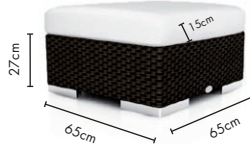

honey wicker / natural

Sessel
Lounge chair

Eckmodul Armlehne links
Corner module armrest left

Eckmodul Armlehne rechts
Corner module armrest right

Eckmodul
Corner module

Mittelmodul gross
Middle module big

Mittelmodul klein
Middle module small

Kaffee-Tisch
Coffee table

Ottoman
Ottoman

Lounge Modular Set in breiter Flechtoptik.
Finden Sie Ihre persönliche Farbkombination mit Hilfe des
„Farb-Konfigurator“ auf unserer Website.