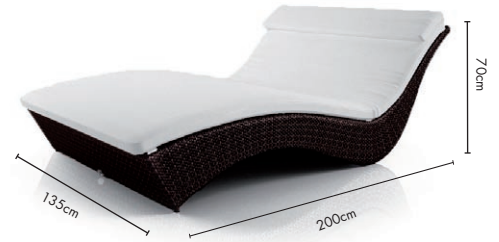

MONTE CARLO

java brown honey wicker white washed

Ergonomische Sonnenliege, erhältlich als Einzel- oder Doppelliege.
Ergonomic sun lounger, available as single or double version.

Beistelltisch mit Marmorplatte
Sidetable with marble

Einzelliege
Single sunlounger

Doppelliege.
Double sunlounger

java brown/burgundy

honey wicker/natural

Für die Wahl der passenden Farbkombination nutzen Sie die Funktion "Farb Konfigurator" auf unserer Website.