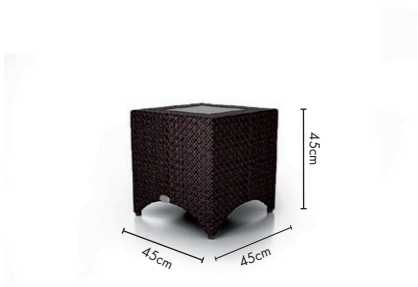

MONTE CARLO

java brown honey wicker white washed

Ergonomische Sonnenliege, erhältlich als Einzel- oder Doppelliege.
Ergonomic sun lounger, available as single or double version.

Beistelltisch mit Marmorplatte
Sidetable with marble