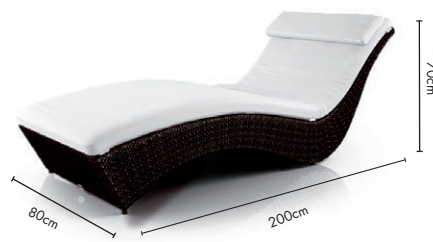

MONTE CARLO

java brown honey wicker white washed

Ergonomische Sonnenliege, erhältlich als Einzel- oder Doppelliege.
Ergonomic sun lounger, available as single or double version.

Beistelltisch mit Marmorplatte
Sidetable with marble

Einzelliege
Single sunlounger

Doppelliege.
Double sunlounger

java brown/burgundy

honey wicker/natural

Für die Wahl der passenden Farbkombination nutzen Sie die Funktion "Farb Konfigurator" auf unserer Website.