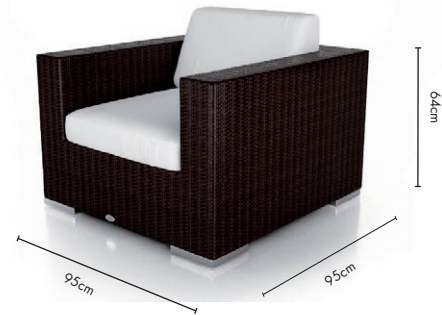

QUADRO Daybed incl. Canopy

Daybed mit Verdeck, verstellbar in 7-Stufen, sowie Cocktail-Ablagen in den Armlehnen. Der dazugehörige Ottoman wird innerhalb von wenigen Sekunden zum Kaffeetisch. Das Kissen lässt sich ganz einfach unterhalb des Tisches verstauen. Für die Wahl der passenden Farbkombination nutzen Sie die Funktion "Farb Konfigurator" auf unserer Website.

Daybed with sun protecting 7-steps adjustable canopy that opens with a simple button touch. The optional table comes with an embedded 8mm tempered glass top and can be changed into a daybed extension within a few seconds. You don't even have to carry the cushion, its already underneath.

To find the matching colour combination use the feature „Colour Configurator“ on our website.

www.holili.com

white washed

honey wicker

java brown

Daybed mit Verdeck
Daybed with canopy

Beistelltisch mit Glasplatte und Kissenfach
Coffee table with glas table top and cushion shelf

Sessel
Lounge chair

Ottoman
Ottoman

2-Sitzer Sofa
2-Seater sofa