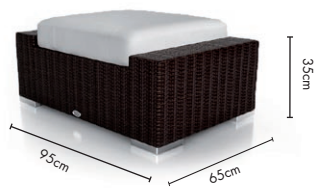

Ottoman
Ottoman