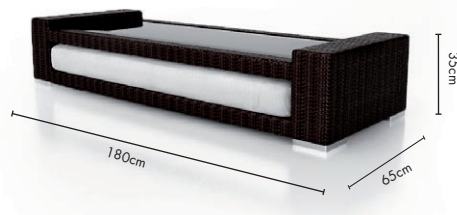

QUADRO Daybed incl. Canopy

Daybed mit Verdeck, verstellbar in 7-Stufen, sowie Cocktail-Ablagen in den Armlehnen. Der dazugehörige Ottoman wird innerhalb von wenigen Sekunden zum Kaffeetisch. Das Kissen lässt sich ganz einfach unterhalb des Tisches verstauen. Für die Wahl der passenden Farbkombination nutzen Sie die Funktion "Farb Konfigurator" auf unserer Website.

Daybed with sun protecting 7-steps adjustable canopy that opens with a simple button touch. The optional table comes with an embedded 8mm tempered glass top and can be changed into a daybed extension within a few seconds. You don't even have to carry the cushion, its already underneath.

To find the matching colour combination use the feature „Colour Configurator“ on our website.

www.holili.com

white washed

honey wicker

java brown

Daybed mit Verdeck
Daybed with canopy

Beistelltisch mit Glasplatte und Kissenfach
Coffee table with glas table top and cushion shelf

Sessel
Lounge chair

Ottoman
Ottoman

2-Sitzer Sofa
2-Seater sofa